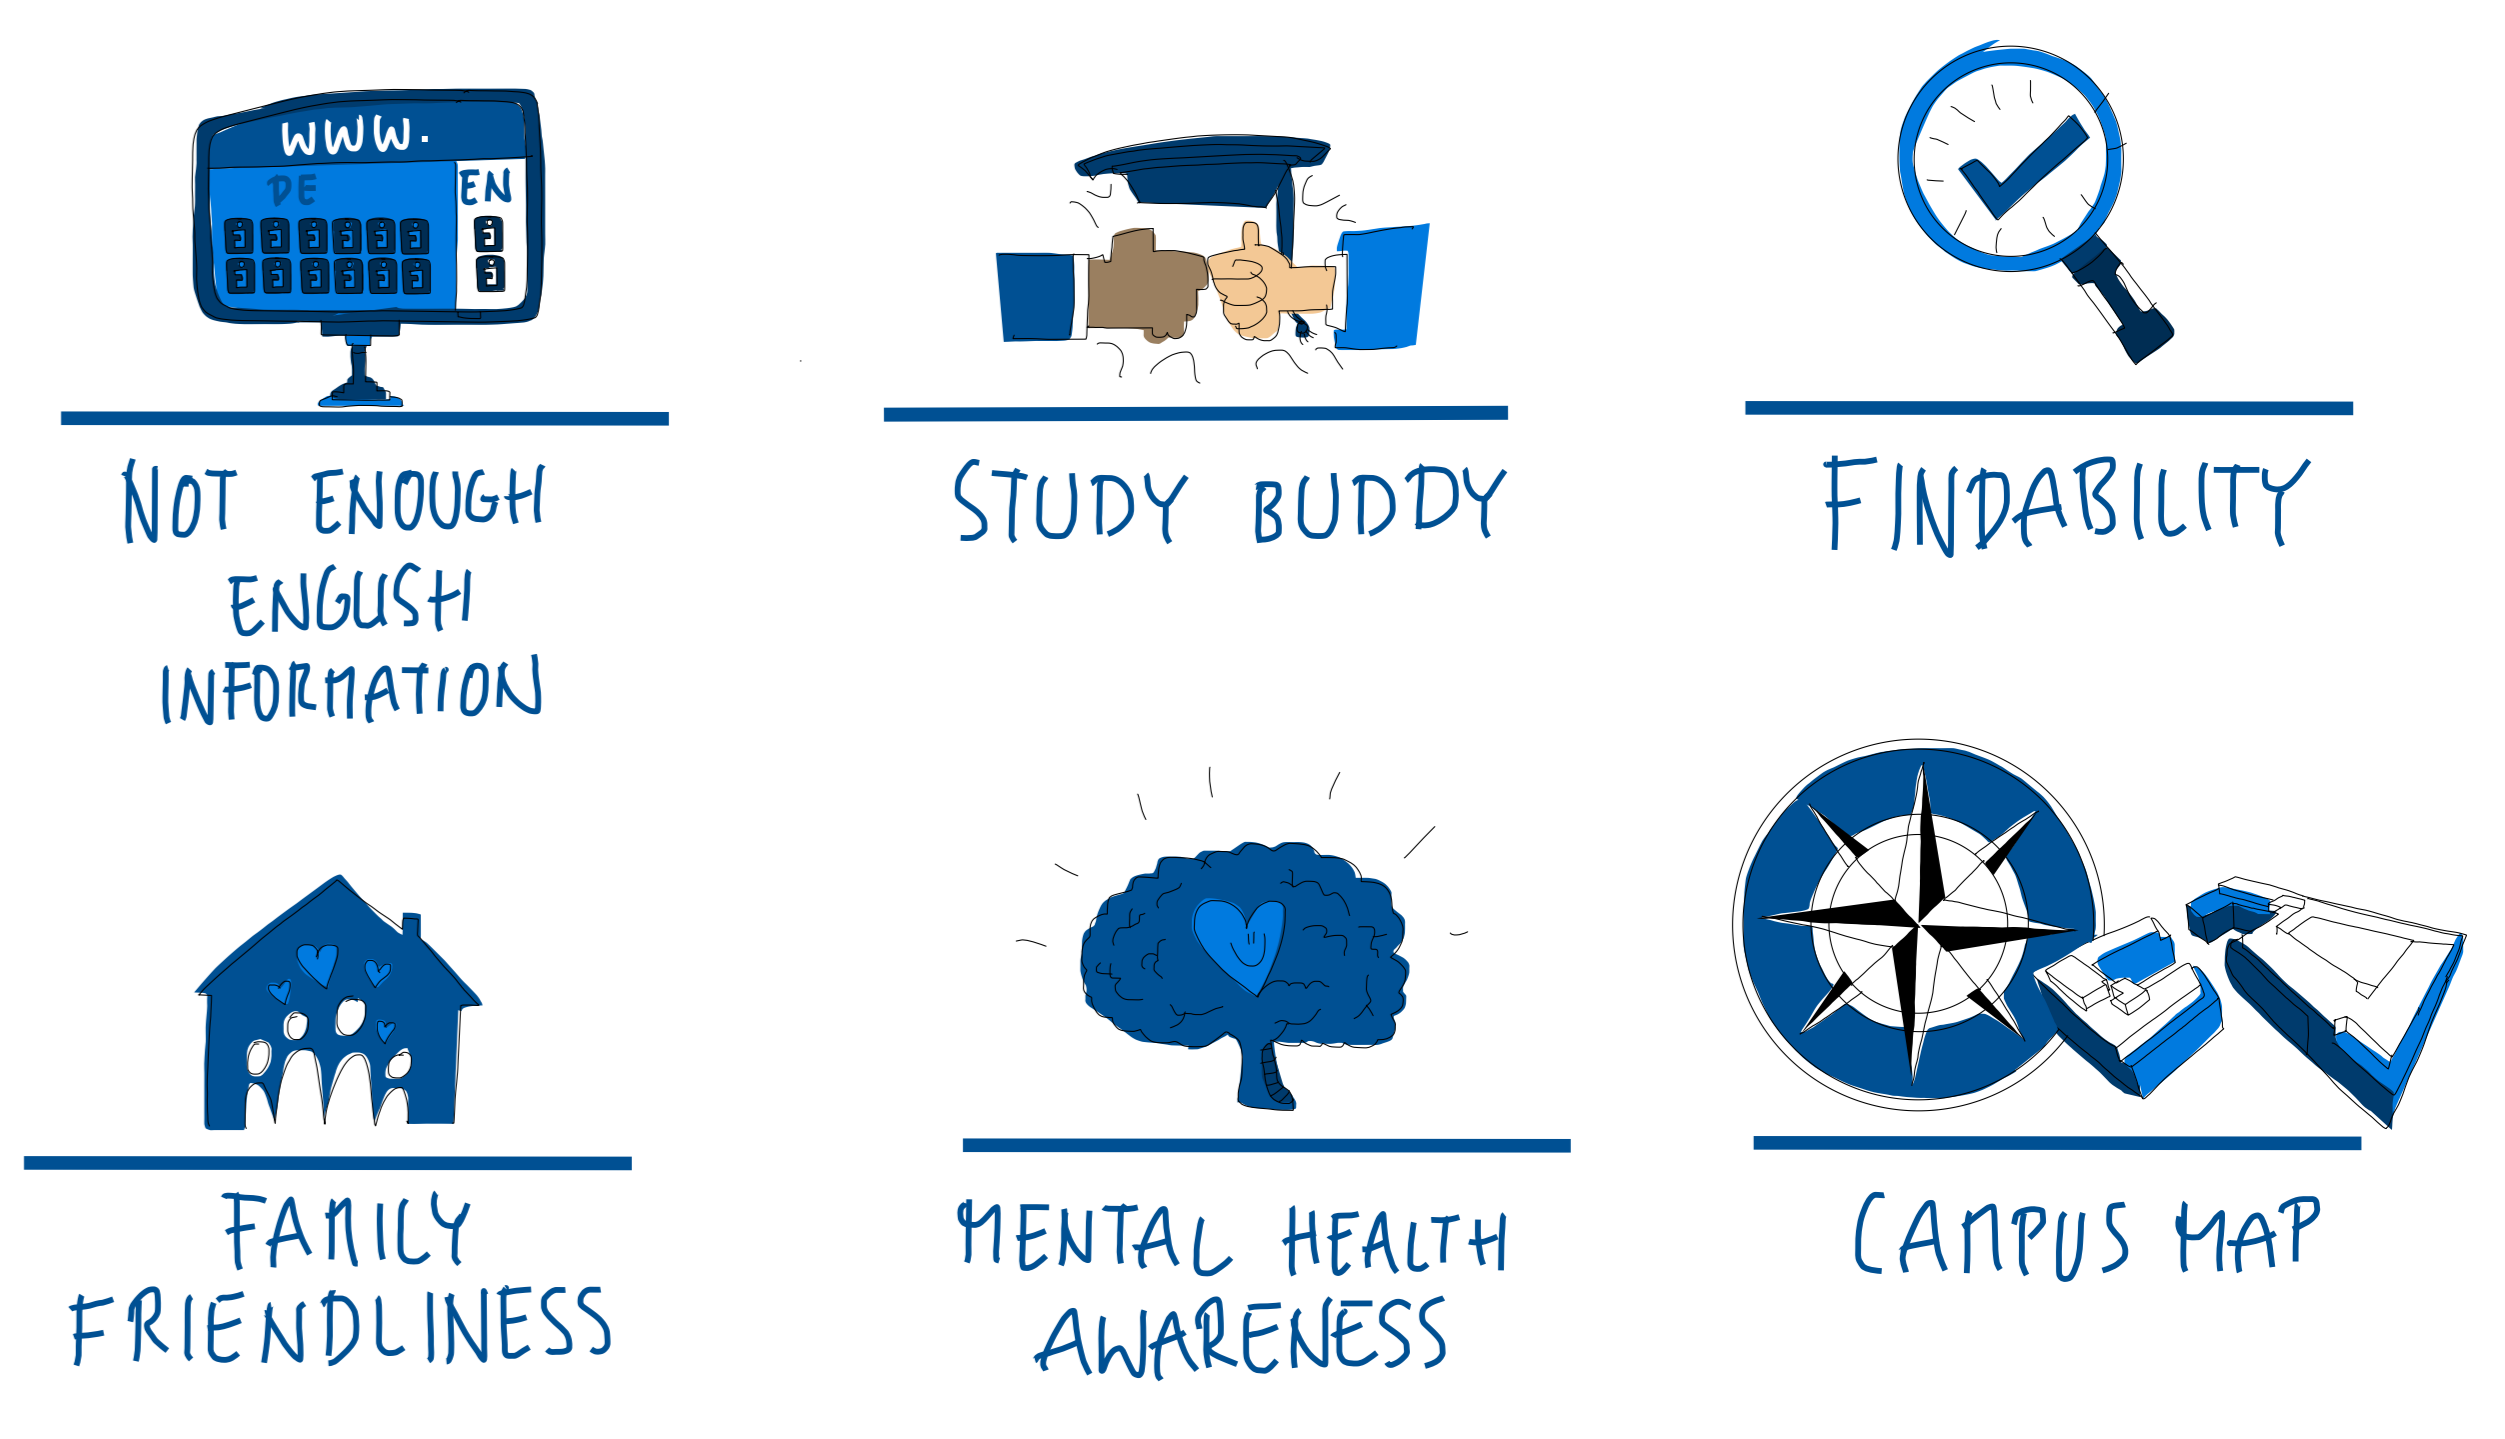

@ DIGITAL HUB
15. NOVEMBER 2023
 Ergebnisse

More
 Information

General
 Standards

Vorbilder
 Zugänge

Spezielle
 Beratung

Hilfs-
 angebote

Beteiligung

Onboarding

Förder-
 kriterien

Transparenz

 SPEZIELLE ANLAUFSTELLEN	 BERUFICHE PERSPEKTIVEN AUFZEIGEN	 VORBILDER+ MENTORING
 IDENTIFIKATION MIT DER UNI	 FILM ÜBER STUDIENALLTAG	 LEHRENDE SENSIBILISIEREN
 KOOPERATION MIT SCHULEN		

 WIEDERKEHRENDE HINWEISE AUF BERATUNGSANGEBOTE	 VEREINBARKEIT STUDIUM+ BERUF	 HÜRDE: WISSENSCHAFTLICHES ARBEITEN
 BEWAHRTE PROGRAMME FORTFÜHREN	 ZUKUNFTSÄNGSTE	 ÜBERFORDERUNG VOR BEUGEN
 SCHREIB- BERATUNG	 MEHR PSYCHOLOGISCHE BETREUUNG	

 KOMMUNIKATION ERSTINFOS	 AUSTAUSCH-FORMATE	 INFOS ZU UNI-KULTUR
 GENERAL ONBOARDING-STANDARDS	 VIELFÄLTIGE BETEILIGUNGSMÖGLICHKEITEN	 ZUGANG ZU KONTAKTEN
 ZUVERLÄSSIGE INFO-QUELLEN		

 SEMESTERBEITRÄGE	 MEHR HILFSKRÄFTE	 KLARE FÖRDER-KRITERIEN
 INFOS VOR STUDIUM	 GÜNSTIGE STUDIEN-KREDITE	 PEER-2-PEER-BERATUNG
 FUNDRAISING WIRTSCHAFT	 NICHT NUR BEGABTEN-FÖRDERUNG	 STELLE: SOZIALBERATUNG